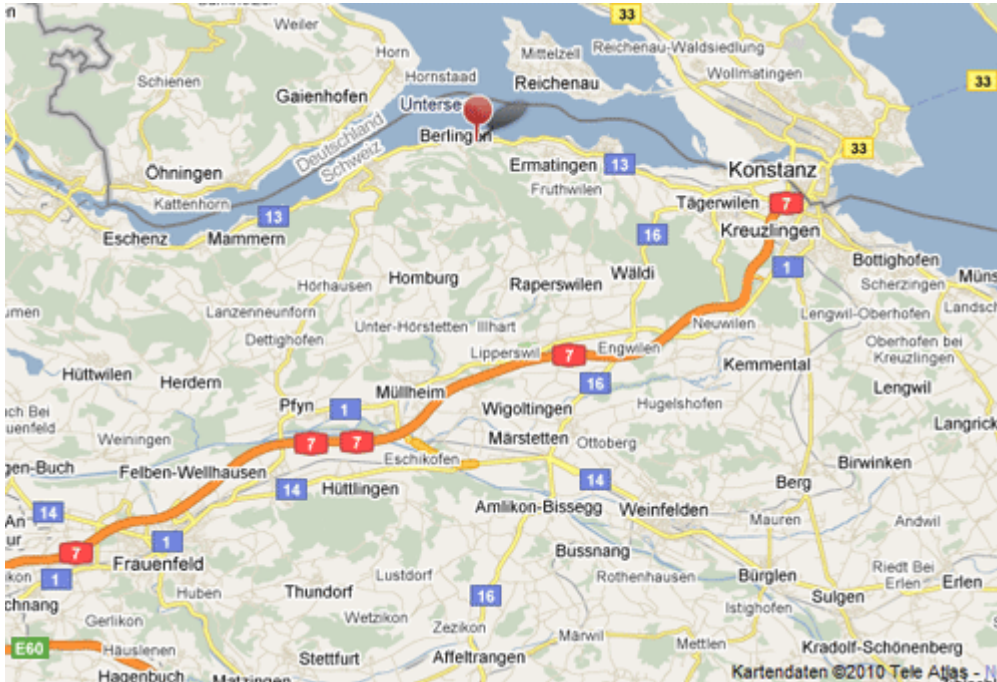

Lageplan Berlinger Anwender-Seminare astrosoftware, Seestrasse 44, CH 8267 Berlingen

Anreise mit der Bahn über Schaffhausen oder Kreuzlingen/Konstanz nach Berlingen. Infos über Zugverbindungen siehe unter www.sbb.ch.

Anreise mit dem Auto über Steckborn ist Berlingen das erste Dorf Richtung Kreuzlingen. Von Kreuzlingen /Konstanz Richtung Schaffhausen ist Berlingen das fünfte Dorf nach Tägerwilen, Triboltingen, Ermatingen und Mannenbach (Salenstein).

Berlingen befindet sich am Untersee zwischen Kreuzlingen/Konstanz und Steckborn/Schaffhausen

Mit Auto bitte PP benutzen (gegen Gebühr). **Notteléfono am Kurstag:** 41(0)79 800 22 33. Astrosoftware ist im Haus ‚Salamander‘ neben dem Coiffeur.